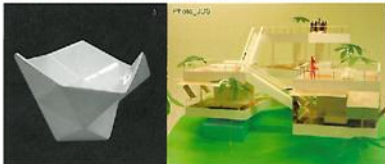

「リノ」は、ドイツの建築家 2007年、ドイツの自治体や学校や住宅や商業施設などの
10ヶ所は建築家事務所。 2. 'Machidaの心'の巻。2007年、建築家事務所建築家事務所
の巻。3. 2007年、建築家事務所建築家事務所。 4. 2007年、建築家事務所建築家事務所。
5. 2007年、建築家事務所建築家事務所。 6. 2007年、建築家事務所建築家事務所。
7. 2007年、建築家事務所建築家事務所。 8. 2007年、建築家事務所建築家事務所。
9. 2007年、建築家事務所建築家事務所。 10. 2007年、建築家事務所建築家事務所。

の壁には、アール・ヌーヴの彫刻家ロッセ
の彫刻の複製が展示されている。
ホーム・ギャラリー
ホーム・ギャラリー
ホーム・ギャラリー
ホーム・ギャラリー
ホーム・ギャラリー
ホーム・ギャラリー
ホーム・ギャラリー
ホーム・ギャラリー
ホーム・ギャラリー
ホーム・ギャラリー

「リノ」は、ドイツの建築家 2007年、ドイツの自治体や学校や住宅や商業施設などの
10ヶ所は建築家事務所。 2. 'Machidaの心'の巻。2007年、建築家事務所建築家事務所
の巻。3. 2007年、建築家事務所建築家事務所。 4. 2007年、建築家事務所建築家事務所。
5. 2007年、建築家事務所建築家事務所。 6. 2007年、建築家事務所建築家事務所。
7. 2007年、建築家事務所建築家事務所。 8. 2007年、建築家事務所建築家事務所。
9. 2007年、建築家事務所建築家事務所。 10. 2007年、建築家事務所建築家事務所。

「リノ」は、ドイツの建築家 2007年、ドイツの自治体や学校や住宅や商業施設などの
10ヶ所は建築家事務所。 2. 'Machidaの心'の巻。2007年、建築家事務所建築家事務所
の巻。3. 2007年、建築家事務所建築家事務所。 4. 2007年、建築家事務所建築家事務所。
5. 2007年、建築家事務所建築家事務所。 6. 2007年、建築家事務所建築家事務所。
7. 2007年、建築家事務所建築家事務所。 8. 2007年、建築家事務所建築家事務所。
9. 2007年、建築家事務所建築家事務所。 10. 2007年、建築家事務所建築家事務所。